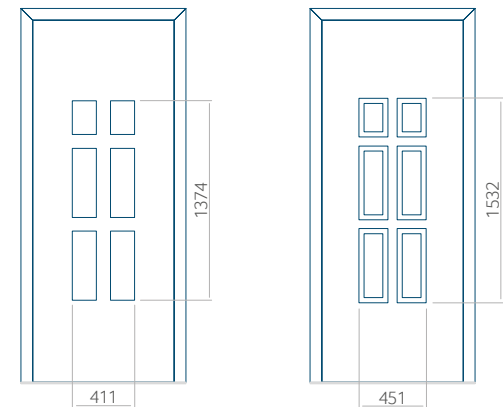

46 Paneelmodel

PVC	ALU	WOOD
☒	☒	☒

Kleuren

AP/SAL	RAL	TEKNOS/RAL
☒	☒	☒

Vulling

HPL	ALU	WOOD
☒	☒	☒

INOX-versiering

PVC	ALU	WOOD
☒	☒	☒

Minimale paneelafmetingen

PVC	ALU	WOOD
600x1650	600x1650	340x1400

Maximale paneelafmetingen

PVC	ALU	WOOD
900x2100	1100x2300	840x2240

Wij bieden panelen met twee soorten vulling aan: of uit poliurethaan schuim en multiplex (de PLUS-vulling) of uit geëxtrudeerd polystyreen (XPS) (de Classic-vulling).

Onafhankelijk daarvan zijn de panelen verkrijgbaar in dikten van 24, 36 of 48 mm. De buitenkant van onze panelen maken wij of uit HPL-platen, uit PVC en aluminium of uit aluminium platen, naar gelang de wensen van de klant en de technische vereisten. HPL-platen worden beplakt met folie, aluminium platen worden gepoedercoat. Houten deurpanelen zijn verkrijgbaar met dikten van 24, 36 of 46 mm.