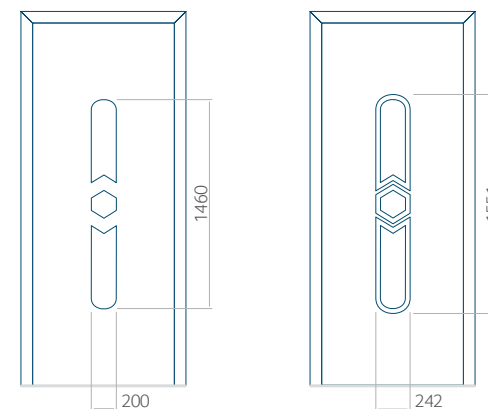

06 Paneelmodel

PVC	ALU	WOOD
☒	☒	☒

Kleuren

AP/SAL	RAL	TEKNOS/RAL
☒	☒	☒

Vulling

HPL	ALU	WOOD
☒	☒	☒

INOX-versiering

PVC	ALU	WOOD
☒	☒	☐

Minimale paneelafmetingen

PVC	ALU	WOOD
600x1650	600x1650	340x1400

Maximale paneelafmetingen

PVC	ALU	WOOD
900x2100	1100x2300	840x2240

Wij bieden panelen met twee soorten vulling aan: of uit poliurethaan schuim en multiplex (de PLUS-vulling) of uit geëxtrudeerd polystyreen (XPS) (de Classic-vulling).

Onafhankelijk daarvan zijn de panelen verkrijgbaar in dikten van 24, 36 of 48 mm. De buitenkant van onze panelen maken wij of uit HPL-platen, uit PVC en aluminium of uit aluminium platen, naar gelang de wensen van de klant en de technische vereisten. HPL-platen worden beplakt met folie, aluminium platen worden gepoedercoat. Houten deurpanelen zijn verkrijgbaar met dikten van 24, 36 of 46 mm.