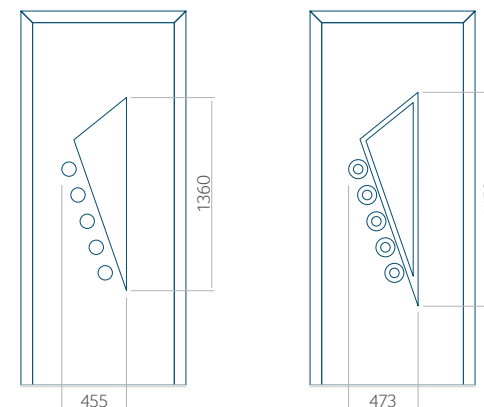

17 Paneelmodel

PVC	ALU	WOOD
☒	☒	☐

Kleuren

AP/SAL	RAL	TEKNOS/RAL
☒	☒	☐

Vulling

HPL	ALU	WOOD
☒	☒	☐

INOX-versiering

PVC	ALU	WOOD
☒	☒	☐

Minimale paneelafmetingen

PVC	ALU	WOOD
600x1650	600x1650	☐

Maximale paneelafmetingen

PVC	ALU	WOOD
900x2100	1100x2300	☐

Wij bieden panelen met twee soorten vulling aan: of uit poliurethaan schuim en multiplex (de PLUS-vulling) of uit geëxtrudeerd polystyreen (XPS) (de Classic-vulling).

Onafhankelijk daarvan zijn de panelen verkrijgbaar in dikten van 24, 36 of 48 mm. De buitenkant van onze panelen maken wij of uit HPL-platen, uit PVC en aluminium of uit aluminium platen, naar gelang de wensen van de klant en de technische vereisten. HPL-platen worden beplakt met folie, aluminium platen worden gepoedercoat. Houten deurpanelen zijn verkrijgbaar met dikten van 24, 36 of 46 mm.