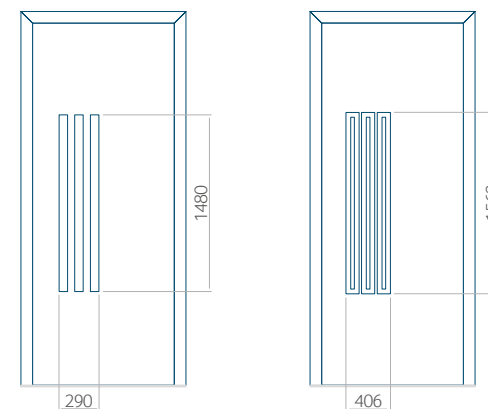

Maximale paneelafmetingen

PVC	ALU	WOOD
900x2100	1100x2300	<input type="checkbox"/>

Wij bieden panelen met twee soorten vulling aan: of uit poliurethaan schuim en multiplex (de PLUS-vulling) of uit geëxtrudeerd polystyreen (XPS) (de Classic-vulling).

Onafhankelijk daarvan zijn de panelen verkrijgbaar in dikten van 24, 36 of 48 mm. De buitenkant van onze panelen maken wij of uit HPL-platen, uit PVC en aluminium of uit aluminium platen, naar gelang de wensen van de klant en de technische vereisten. HPL-platen worden beplakt met folie, aluminium platen worden gepoedercoat. Houten deurpanelen zijn verkrijgbaar met dikten van 24, 36 of 46 mm.