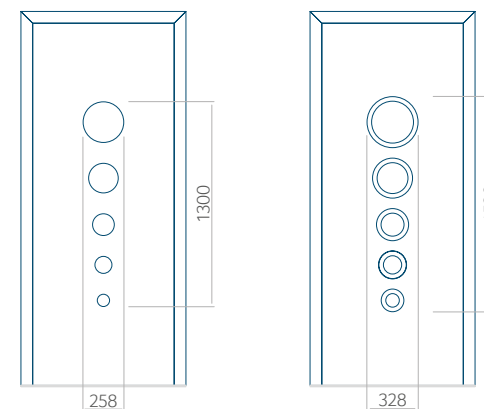

78 Paneelmodel

PVC	ALU	WOOD
☒	☒	☒

Kleuren

AP/SAL	RAL	TEKNOS/RAL
☒	☒	☒

Vulling

HPL	ALU	WOOD
☒	☒	☒

INOX-versiering

PVC	ALU	WOOD
☒	☒	☒

Minimale paneelafmetingen

PVC	ALU	WOOD
600x1650	600x1650	340x1400

Maximale paneelafmetingen

PVC	ALU	WOOD
900x2100	1100x2300	840x2240

Wij bieden panelen met twee soorten vulling aan: of uit poliurethaan schuim en multiplex (de PLUS-vulling) of uit geëxtrudeerd polystyreen (XPS) (de Classic-vulling).

Onafhankelijk daarvan zijn de panelen verkrijgbaar in dikten van 24, 36 of 48 mm. De buitenkant van onze panelen maken wij of uit HPL-platen, uit PVC en aluminium of uit aluminium platen, naar gelang de wensen van de klant en de technische vereisten. HPL-platen worden beplakt met folie, aluminium platen worden gepoedercoat. Houten deurpanelen zijn verkrijgbaar met dikten van 24, 36 of 46 mm.