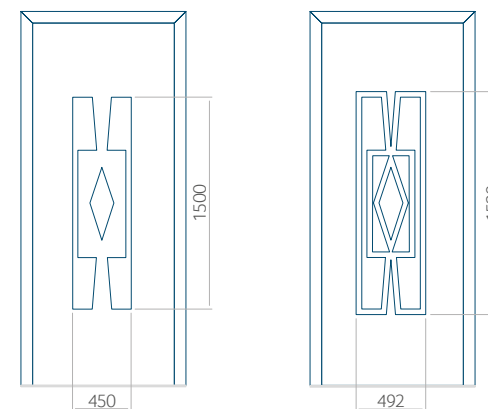

04 Paneelmodel

PVC	ALU	WOOD
☒	☒	☐

Kleuren

AP/SAL	RAL	TEKNOS/RAL
☒	☒	☐

Vulling

HPL	ALU	WOOD
☒	☒	☐

INOX-versiering

PVC	ALU	WOOD
☒	☒	☐

Minimale paneelafmetingen

PVC	ALU	WOOD
600x1650	600x1650	☐

Maximale paneelafmetingen

PVC	ALU	WOOD
900x2100	1100x2300	☐

Wij bieden panelen met twee soorten vulling aan: of uit poliurethaan schuim en multiplex (de PLUS-vulling) of uit geëxtrudeerd polystyreen (XPS) (de Classic-vulling).

Onafhankelijk daarvan zijn de panelen verkrijgbaar in dikten van 24, 36 of 48 mm. De buitenkant van onze panelen maken wij of uit HPL-platen, uit PVC en aluminium of uit aluminium platen, naar gelang de wensen van de klant en de technische vereisten. HPL-platen worden beplakt met folie, aluminium platen worden gepoedercoat. Houten deurpanelen zijn verkrijgbaar met dikten van 24, 36 of 46 mm.