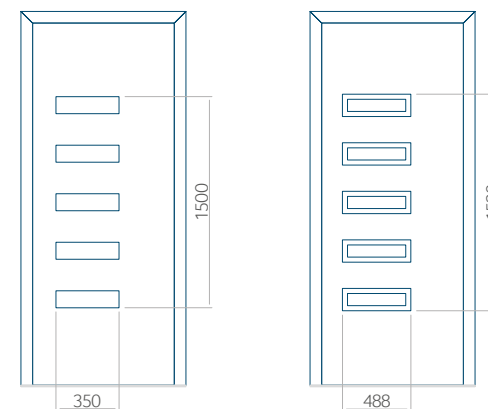

Minimale paneelafmetingen

PVC	ALU	WOOD
600x1650	600x1650	340x1400
INOX 600x1750	600x1750	○

Maximale paneelafmetingen

PVC	ALU	WOOD
900x2100	1100x2300	840x2240

Let op! Buitenaanzicht.
Het motief verandert niet tijdens het veranderen van de kant, waar de klink zit.