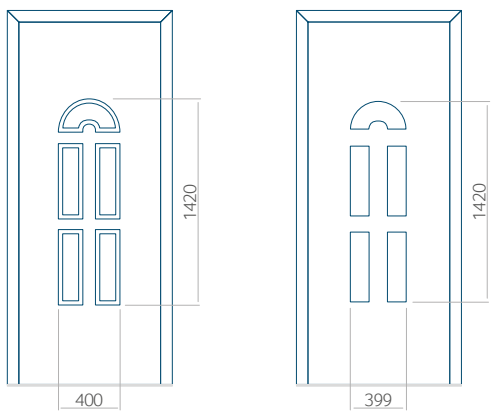

Onafhankelijk daarvan zijn de panelen verkrijgbaar in dikten van 24, 36 of 48 mm. De buitenkant van onze panelen maken wij of uit HPL-platen, uit PVC en aluminium of uit aluminium platen, naar gelang de wensen van de klant en de technische vereisten. HPL-platen worden beplakt met folie, aluminium platen worden gepoedercoat. Houten deurpanelen zijn verkrijgbaar met dikten van 24, 36 of 46 mm.

Onafhankelijk daarvan zijn de panelen verkrijgbaar in dikten van 24, 36 of 48 mm. De buitenkant van onze panelen maken wij of uit HPL-platen, uit PVC en aluminium of uit aluminium platen, naar gelang de wensen van de klant en de technische vereisten. HPL-platen worden beplakt met folie, aluminium platen worden geïmpregneerd. Houten deurpanelen zijn verkrijgbaar met dikten van 24, 36 of 46 mm.

Minimale paneelafmetingen

PVC	ALU	WOOD
600x1650	600x1650	340x1400

Maximale paneelafmetingen

PVC	ALU	WOOD
900x2100	1100x2300	840x2240

Wij bieden panelen met twee soorten vulling aan: of uit poliurethaan schuim en multiplex (de PLUS-vulling) of uit geëxtrudeerd polystyreen (XPS) (de Classic-vulling).

Onafhankelijk daarvan zijn de panelen verkrijgbaar in dikten van 24, 36 of 48 mm. De buitenkant van onze panelen maken wij of uit HPL-platen, uit PVC en aluminium of uit aluminium platen, naar gelang de wensen van de klant en de technische vereisten. HPL-platen worden beplakt met folie, aluminium platen worden gepondercoat. Houten deurpanelen zijn verkrijgbaar met dikten van 24, 36 of 46 mm.