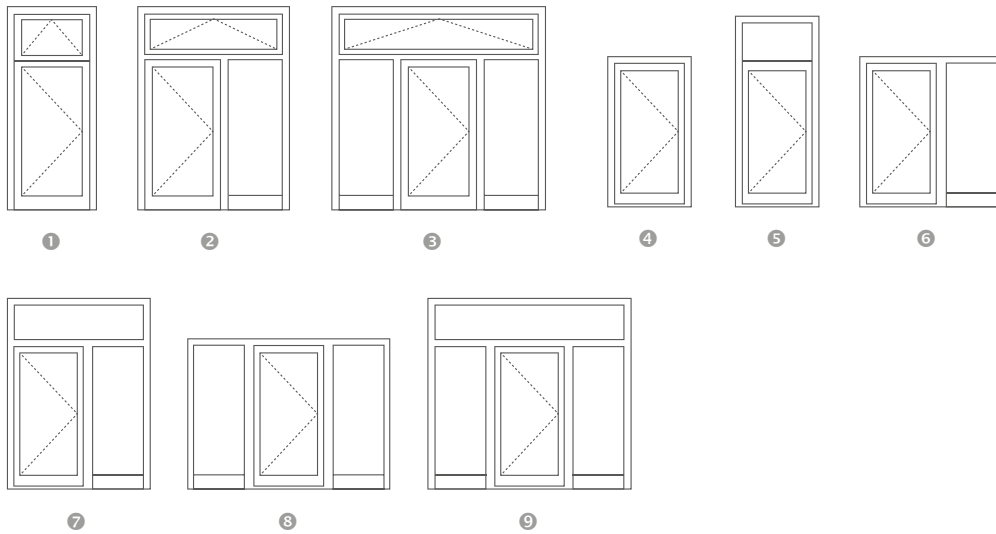

Estetisch decoratieve panelen verkrijgbaar in RAL kleuren en houtnerf.

De vier constructievarianten ST, SI, SI+ en AERO met zeer goede thermische prestaties.

De afdichtingen verzekeren een hoge dichtheid tegen water en wind, wat het gebruikscomfort en de duurzaamheid ten goede komt.