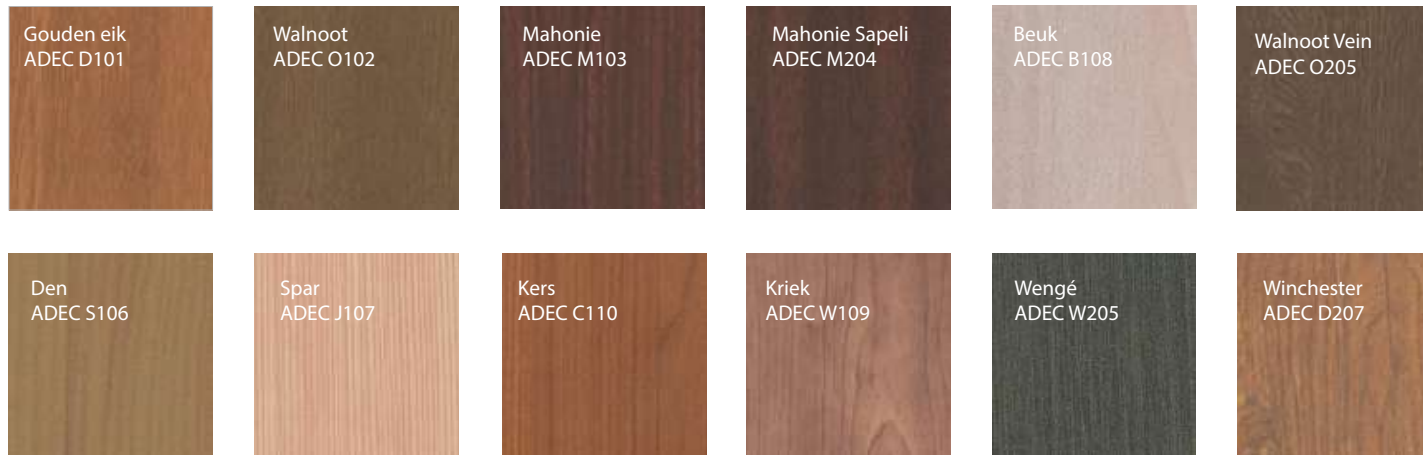

Maximale breedte zijramen: 1400 mm.

Alle deurmodellen bestaan in varianten met zijramen en bovenlichten.

Variant 1: Gezandstraald glas (motief)

Variant 2: Transparant glas

Variant 3: Decoratief glas

Houttinten