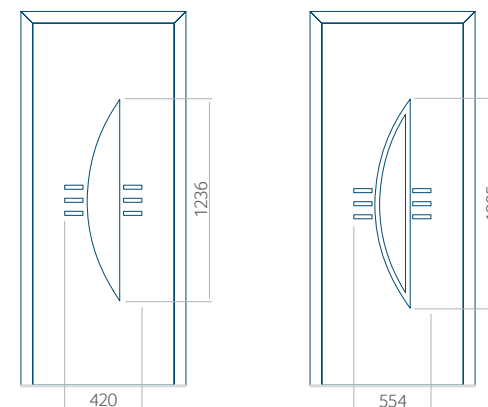

Minimale paneelafmetingen

PVC	ALU	WOOD
600x1650	600x1650	<input type="checkbox"/>

Maximale paneelafmetingen

PVC	ALU	WOOD
900x2100	1100x2300	<input type="checkbox"/>

Let op! Buitenaanzicht.
Het motief verandert niet tijdens het veranderen van de kant, waar de klink zit.