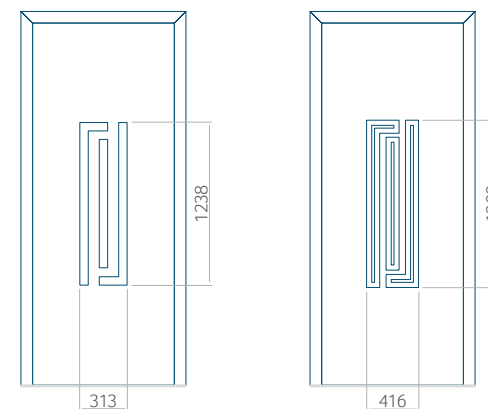

Onafhankelijk daarvan zijn de panelen verkrijgbaar in dikten van 24, 36 of 48 mm. De buitenkant van onze panelen maken wij of uit HPL-platen, uit PVC en aluminium of uit aluminium platen, naar gelang de wensen van de klant en de technische vereisten. HPL-platen worden beplakt met folie, aluminium platen worden gepoedercoat. Houten deurpanelen zijn verkrijgbaar met dikten van 24, 36 of 46 mm.

Minimale paneelafmetingen

PVC	ALU	WOOD
600x1650	600x1650	○

Maximale paneelafmetingen

PVC	ALU	WOOD
900x2100	1100x2300	○

Let op! Buitenaanzicht.
Het motief verandert niet tijdens het veranderen van de kant, waar de klink zit.