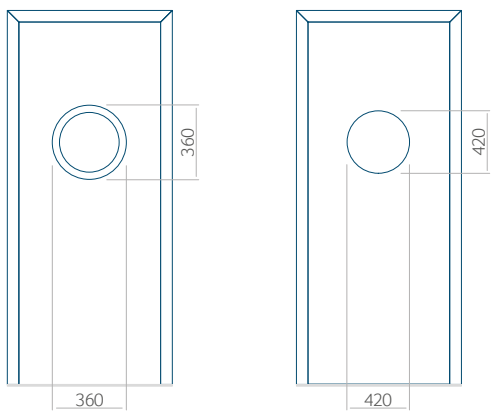

10 Paneelmodel

PVC	ALU	WOOD
●	●	●

Kleuren

AP/SAL	RAL	TEKNOS/RAL
●	●	●

Vulling

HPL	ALU	WOOD
●	●	●

INOX-versiering

PVC	ALU	WOOD
●	●	○

Minimale paneelafmetingen

PVC	ALU	WOOD
600x1650	600x1650	340x1400