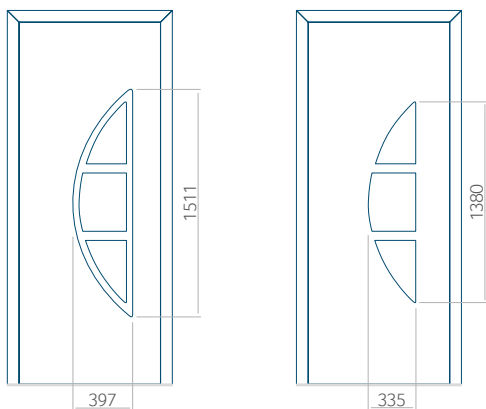

56 Paneelmodel

PVC	ALU	WOOD
☒	☒	☐

Kleuren

AP/SAL	RAL	TEKNOS/RAL
☒	☒	☐

Vulling

HPL	ALU	WOOD
☒	☒	☐

INOX-versiering

PVC	ALU	WOOD
☒	☒	☐

Minimale paneelafmetingen

PVC	ALU	WOOD
600x1650	600x1650	☐