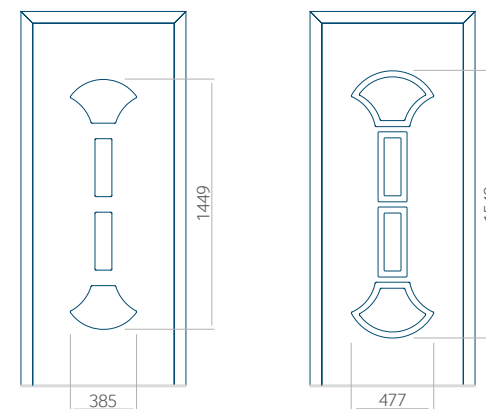

Minimale paneelafmetingen

PVC	ALU	WOOD
600x1650	600x1650	340x1400

Maximale paneelafmetingen

PVC	ALU	WOOD
900x2100	1100x2300	840x2240

Let op! Buitenaanzicht.
Het motief verandert niet tijdens het veranderen van de kant, waar de klink zit.