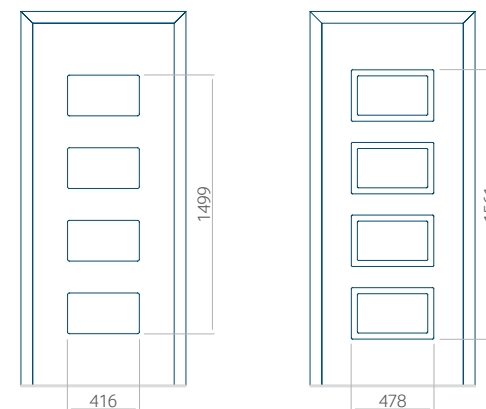

92 Paneelmodel

PVC	ALU	WOOD
☒	☒	☒

Kleuren

AP/SAL	RAL	TEKNOS/RAL
☒	☒	☒

Vulling

HPL	ALU	WOOD
☒	☒	☒

INOX-versiering

PVC	ALU	WOOD
☒	☒	☒

Minimale paneelafmetingen

PVC	ALU	WOOD
600x1650	600x1650	340x1400

Maximale paneelafmetingen

PVC	ALU	WOOD
900x2100	1100x2300	840x2240

Wij bieden panelen met twee soorten vulling aan: of uit poliurethaan schuim en multiplex (de PLUS-vulling) of uit geëxtrudeerd polystyreen (XPS) (de Classic-vulling).

Onafhankelijk daarvan zijn de panelen verkrijgbaar in dikten van 24, 36 of 48 mm. De buitenkant van onze panelen maken wij of uit HPL-platen, uit PVC en aluminium of uit aluminium platen, naar gelang de wensen van de klant en de technische vereisten. HPL-platen worden beplakt met folie, aluminium platen worden gepoedercoat. Houten deurpanelen zijn verkrijgbaar met dikten van 24, 36 of 46 mm.