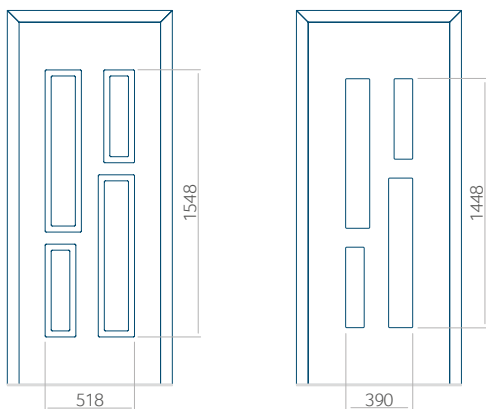

Onafhankelijk daarvan zijn de panelen verkrijgbaar in dikten van 24, 36 of 48 mm. De buitenkant van onze panelen maken wij of uit HPL-platen, uit PVC en aluminium of uit aluminium platen, naar gelang de wensen van de klant en de technische vereisten. HPL-platen worden beplakt met folie, aluminium platen worden gepoedercoat. Houten deurpanelen zijn verkrijgbaar met dikten van 24, 36 of 46 mm.