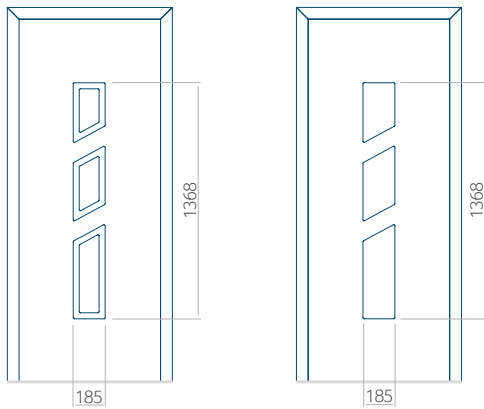

Onafhankelijk daarvan zijn de panelen verkrijgbaar in dikten van 24, 36 of 48 mm. De buitenkant van onze panelen maken wij of uit HPL-platen, uit PVC en aluminium of uit aluminium platen, naar gelang de wensen van de klant en de technische vereisten. HPL-platen worden beplakt met folie, aluminium platen worden gepoedercoat. Houten deurpanelen zijn verkrijgbaar met dikten van 24, 36 of 46 mm.