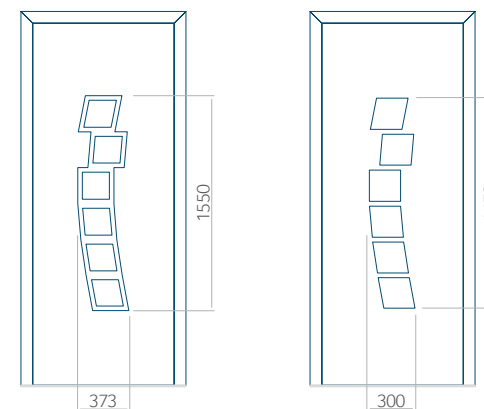

36 Paneelmodel

PVC	ALU	WOOD
☒	☒	☒

Kleuren

AP/SAL	RAL	TEKNOS/RAL
☒	☒	☒

Vulling

HPL	ALU	WOOD
☒	☒	☒

INOX-versiering

PVC	ALU	WOOD
☒	☒	☐

Minimale paneelafmetingen

PVC	ALU	WOOD
600x1650	600x1650	340x1400

Maximale paneelafmetingen

PVC	ALU	WOOD
900x2100	1100x2300	840x2240

Wij bieden panelen met twee soorten vulling aan: of uit poliurethaan schuim en multiplex (de PLUS-vulling) of uit geëxtrudeerd polystyreen (XPS) (de Classic-vulling).

Onafhankelijk daarvan zijn de panelen verkrijgbaar in dikten van 24, 36 of 48 mm. De buitenkant van onze panelen maken wij of uit HPL-platen, uit PVC en aluminium of uit aluminium platen, naar gelang de wensen van de klant en de technische vereisten. HPL-platen worden beplakt met folie, aluminium platen worden gepoedercoat. Houten deurpanelen zijn verkrijgbaar met dikten van 24, 36 of 46 mm.