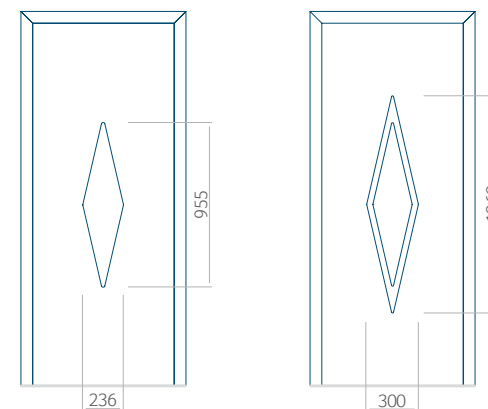

Minimale paneelafmetingen

PVC	ALU	WOOD
600x1650	600x1650	<input type="checkbox"/>

Maximale paneelafmetingen

PVC	ALU	WOOD
900x2100	1100x2300	<input type="checkbox"/>

Let op! Buitenaanzicht.
Het motief verandert niet tijdens het veranderen van de kant, waar de klink zit.