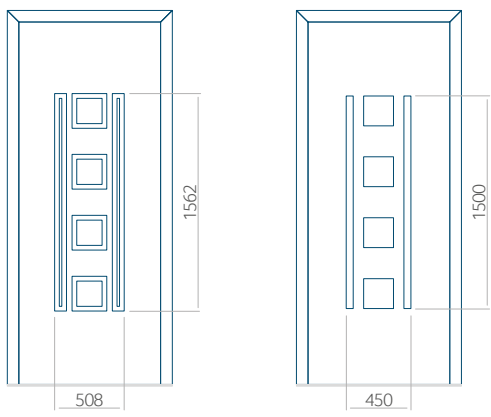

Onafhankelijk daarvan zijn de panelen verkrijgbaar in dikten van 24, 36 of 48 mm. De buitenkant van onze panelen maken wij of uit HPL-platen, uit PVC en aluminium of uit aluminium platen, naar gelang de wensen van de klant en de technische vereisten. HPL-platen worden beplakt met folie, aluminium platen worden gepoedercoat. Houten deurpanelen zijn verkrijgbaar met dikten van 24, 36 of 46 mm.

Minimale paneelafmetingen

PVC	ALU	WOOD
600x1650	600x1650	340x1400

Maximale paneelafmetingen

PVC	ALU	WOOD
900x2100	1100x2300	840x2240

Wij bieden panelen met twee soorten vulling aan: of uit poliurethaan schuim en multiplex (de PLUS-vulling) of uit geëxtrudeerd polystyreen (XPS) (de Classic-vulling).