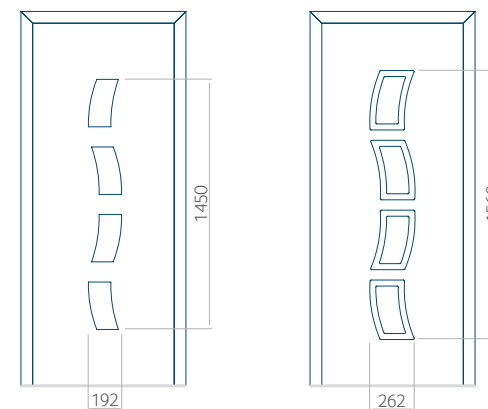

Minimale paneelafmetingen

PVC	ALU	WOOD
600x1650	600x1650	<input type="checkbox"/>

Maximale paneelafmetingen

PVC	ALU	WOOD
900x2100	1100x2300	<input type="checkbox"/>

Let op! Buitenaanzicht.
Het motief verandert niet tijdens het veranderen van de kant, waar de klink zit.