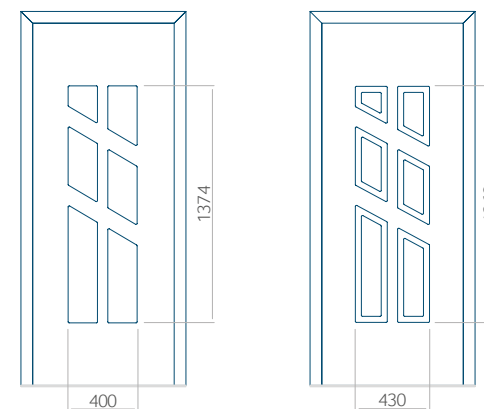

88 Paneelmodel

PVC	ALU	WOOD
☒	☒	☒

Kleuren

AP/SAL	RAL	TEKNOS/RAL
☒	☒	☒

Vulling

HPL	ALU	WOOD
☒	☒	☒

INOX-versiering

PVC	ALU	WOOD
☒	☒	☒

Minimale paneelafmetingen

PVC	ALU	WOOD
600x1650	600x1650	340x1400

Maximale paneelafmetingen

PVC	ALU	WOOD
900x2100	1100x2300	840x2240

Wij bieden panelen met twee soorten vulling aan: of uit poliurethaan schuim en multiplex (de PLUS-vulling) of uit geëxtrudeerd polystyreen (XPS) (de Classic-vulling).

Onafhankelijk daarvan zijn de panelen verkrijgbaar in dikten van 24, 36 of 48 mm. De buitenkant van onze panelen maken wij of uit HPL-platen, uit PVC en aluminium of uit aluminium platen, naar gelang de wensen van de klant en de technische vereisten. HPL-platen worden beplakt met folie, aluminium platen worden gepoedercoat. Houten deurpanelen zijn verkrijgbaar met dikten van 24, 36 of 46 mm.