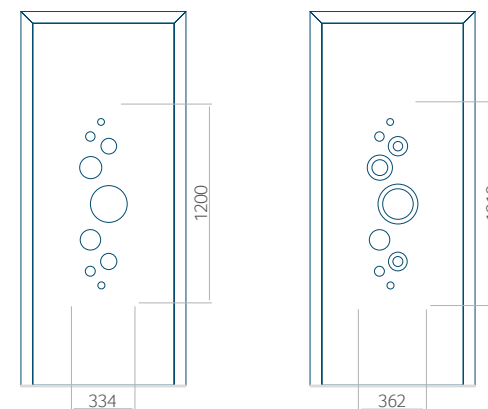

32 Paneelmodel

PVC	ALU	WOOD
☒	☒	☐

Kleuren

AP/SAL	RAL	TEKNOS/RAL
☒	☒	☐

Vulling

HPL	ALU	WOOD
☒	☒	☐

INOX-versiering

PVC	ALU	WOOD
☒	☒	☐

Minimale paneelafmetingen

PVC	ALU	WOOD
600x1650	600x1650	☐

Maximale paneelafmetingen

PVC	ALU	WOOD
900x2100	1100x2300	☐

Wij bieden panelen met twee soorten vulling aan: of uit poliurethaan schuim en multiplex (de PLUS-vulling) of uit geëxtrudeerd polystyreen (XPS) (de Classic-vulling).

Onafhankelijk daarvan zijn de panelen verkrijgbaar in dikten van 24, 36 of 48 mm. De buitenkant van onze panelen maken wij of uit HPL-platen, uit PVC en aluminium of uit aluminium platen, naar gelang de wensen van de klant en de technische vereisten. HPL-platen worden beplakt met folie, aluminium platen worden gepoedercoat. Houten deurpanelen zijn verkrijgbaar met dikten van 24, 36 of 46 mm.