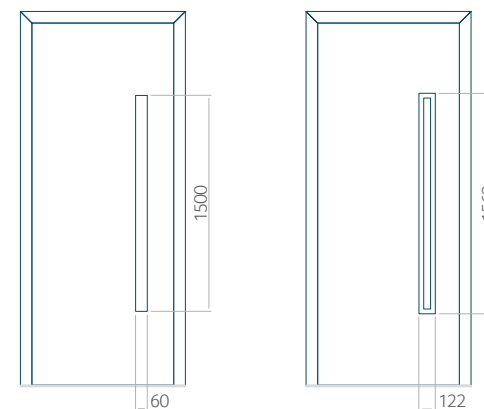

29 Paneelmodel

PVC	ALU	WOOD
☒	☒	☒

Kleuren

AP/SAL	RAL	TEKNOS/RAL
☒	☒	☒

Vulling

HPL	ALU	WOOD
☒	☒	☒

INOX-versiering

PVC	ALU	WOOD
☒	☒	☒

Minimale paneelafmetingen

PVC	ALU	WOOD
600x1650	600x1650	340x1400

Maximale paneelafmetingen

PVC	ALU	WOOD
900x2100	1100x2300	840x2240

Wij bieden panelen met twee soorten vulling aan: of uit poliurethaan schuim en multiplex (de PLUS-vulling) of uit geëxtrudeerd polystyreen (XPS) (de Classic-vulling).

Onafhankelijk daarvan zijn de panelen verkrijgbaar in dikten van 24, 36 of 48 mm. De buitenkant van onze panelen maken wij of uit HPL-platen, uit PVC en aluminium of uit aluminium platen, naar gelang de wensen van de klant en de technische vereisten. HPL-platen worden beplakt met folie, aluminium platen worden gepoedercoat. Houten deurpanelen zijn verkrijgbaar met dikten van 24, 36 of 46 mm.