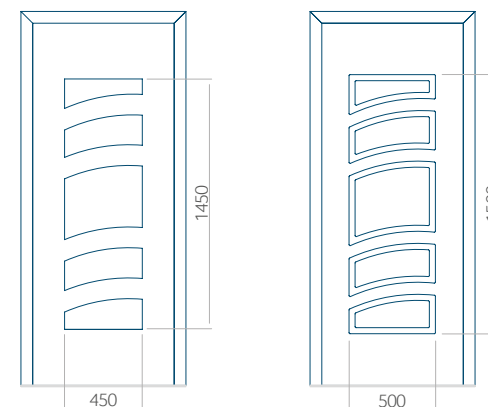

Minimale paneelafmetingen

PVC	ALU	WOOD
600x1650	600x1650	340x1400

Maximale paneelafmetingen

PVC	ALU	WOOD
900x2100	1100x2300	840x2240

Let op! Buitenaanzicht.

Het motief verandert niet tijdens het veranderen van de kant, waar de klink zit.