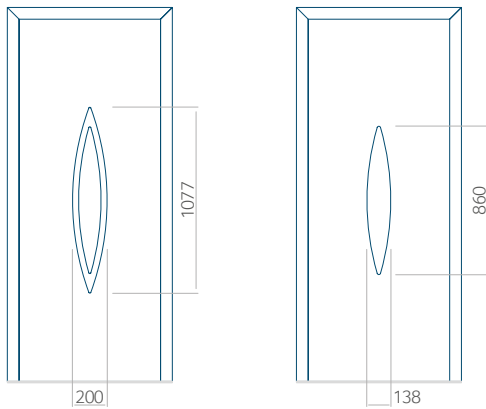

Onafhankelijk daarvan zijn de panelen verkrijgbaar in dikten van 24, 36 of 48 mm. De buitenkant van onze panelen maken wij of uit HPL-platen, uit PVC en aluminium of uit aluminium platen, naar gelang de wensen van de klant en de technische vereisten. HPL-platen worden beplakt met folie, aluminium platen worden gepoedercoat. Houten deurpanelen zijn verkrijgbaar met dikten van 24, 36 of 46 mm.