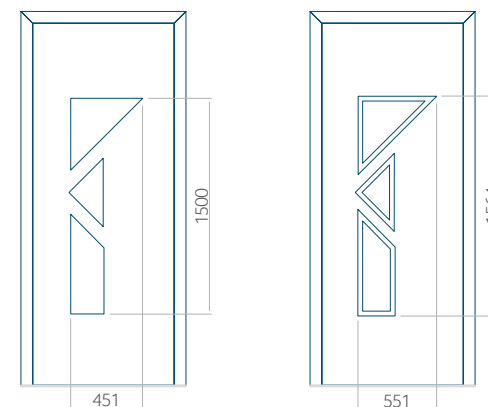

53 Paneelmodel

PVC	ALU	WOOD
☒	☒	☐

Kleuren

AP/SAL	RAL	TEKNOS/RAL
☒	☒	☐

Vulling

HPL	ALU	WOOD
☒	☒	☐

INOX-versiering

PVC	ALU	WOOD
☒	☒	☐

Minimale paneelafmetingen

PVC	ALU	WOOD
600x1650	600x1650	☐

Maximale paneelafmetingen

PVC	ALU	WOOD
900x2100	1100x2300	☐

Wij bieden panelen met twee soorten vulling aan: of uit poliurethaan schuim en multiplex (de PLUS-vulling) of uit geëxtrudeerd polystyreen (XPS) (de Classic-vulling).

Onafhankelijk daarvan zijn de panelen verkrijgbaar in dikten van 24, 36 of 48 mm. De buitenkant van onze panelen maken wij of uit HPL-platen, uit PVC en aluminium of uit aluminium platen, naar gelang de wensen van de klant en de technische vereisten. HPL-platen worden beplakt met folie, aluminium platen worden gepoedercoat. Houten deurpanelen zijn verkrijgbaar met dikten van 24, 36 of 46 mm.