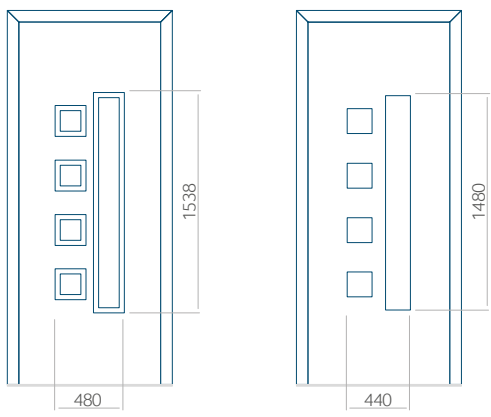

Onafhankelijk daarvan zijn de panelen verkrijgbaar in dikten van 24, 36 of 48 mm. De buitenkant van onze panelen maken wij of uit HPL-platen, uit PVC en aluminium of uit aluminium platen, naar gelang de wensen van de klant en de technische vereisten. HPL-platen worden beplakt met folie, aluminium platen worden gepoedercoat. Houten deurpanelen zijn verkrijgbaar met dikten van 24, 36 of 46 mm.

Minimale paneelafmetingen

PVC	ALU	WOOD
600x1650	600x1650	340x1400

Maximale paneelafmetingen

PVC	ALU	WOOD
900x2100	1100x2300	840x2240

Wij bieden panelen met twee soorten vulling aan: of uit poliurethaan schuim en multiplex (de PLUS-vulling) of uit geëxtrudeerd polystyreen (XPS) (de Classic-vulling).

Onafhankelijk daarvan zijn de panelen verkrijgbaar in dikten van 24, 36 of 48 mm. De buitenkant van onze panelen maken wij of uit HPL-platen, uit PVC en aluminium of uit aluminium platen, naar gelang de wensen van de klant en de technische vereisten. HPL-platen worden beplakt met folie, aluminium platen worden geïmpregneerd. Houten deurpanelen zijn verkrijgbaar met dikten van 24, 36 of 46 mm.