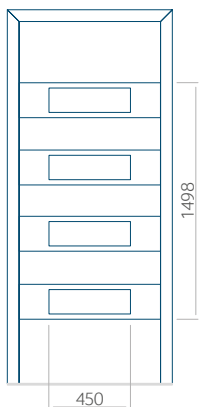

65 Paneelmodel

PVC	ALU	WOOD
☒	☒	☐

Kleuren

AP/SAL	RAL	TEKNOS/RAL
☒	☒	☐

Vulling

HPL	ALU	WOOD
☒	☒	☐

INOX-versiering

PVC	ALU	WOOD
☒	☒	☐

Minimale paneelafmetingen

PVC	ALU	WOOD
600x1650	600x1650	☐