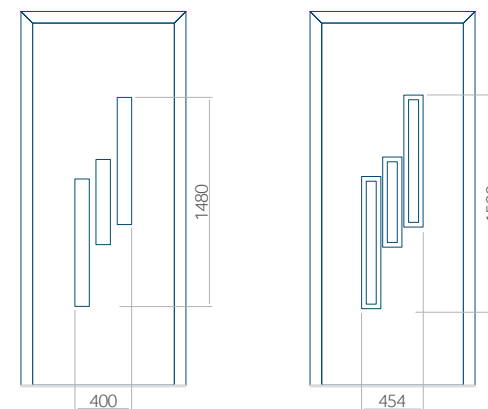

15 Paneelmodel

PVC	ALU	WOOD
☒	☒	☒

Kleuren

AP/SAL	RAL	TEKNOS/RAL
☒	☒	☒

Vulling

HPL	ALU	WOOD
☒	☒	☒

INOX-versiering

PVC	ALU	WOOD
☒	☒	☒

Minimale paneelafmetingen

PVC	ALU	WOOD
600x1650	600x1650	340x1400

Maximale paneelafmetingen

PVC	ALU	WOOD
900x2100	1100x2300	840x2240

Wij bieden panelen met twee soorten vulling aan: of uit poliurethaan schuim en multiplex (de PLUS-vulling) of uit geëxtrudeerd polystyreen (XPS) (de Classic-vulling).

Onafhankelijk daarvan zijn de panelen verkrijgbaar in dikten van 24, 36 of 48 mm. De buitenkant van onze panelen maken wij of uit HPL-platen, uit PVC en aluminium of uit aluminium platen, naar gelang de wensen van de klant en de technische vereisten. HPL-platen worden beplakt met folie, aluminium platen worden gepoedercoat. Houten deurpanelen zijn verkrijgbaar met dikten van 24, 36 of 46 mm.