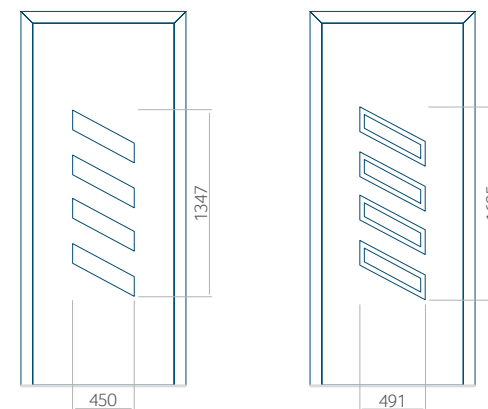

43 Paneelmodel

PVC	ALU	WOOD
☒	☒	☒

Kleuren

AP/SAL	RAL	TEKNOS/RAL
☒	☒	☒

Vulling

HPL	ALU	WOOD
☒	☒	☒

INOX-versiering

PVC	ALU	WOOD
☒	☒	☐

Minimale paneelafmetingen

PVC	ALU	WOOD
600x1650	600x1650	340x1400
INOX 600x1750	600x1750	○

Maximale paneelafmetingen

PVC	ALU	WOOD
900x2100	1100x2300	840x2240

Wij bieden panelen met twee soorten vulling aan: of uit poliurethaan schuim en multiplex (de PLUS-vulling) of uit geëxtrudeerd polystyreen (XPS) (de Classic-vulling).

Onafhankelijk daarvan zijn de panelen verkrijgbaar in dikten van 24, 36 of 48 mm. De buitenkant van onze panelen maken wij of uit HPL-platen, uit PVC en aluminium of uit aluminium platen, naar gelang de wensen van de klant en de technische vereisten. HPL-platen worden beplakt met folie, aluminium platen worden gepoedercoat. Houten deurpanelen zijn verkrijgbaar met dikten van 24, 36 of 46 mm.