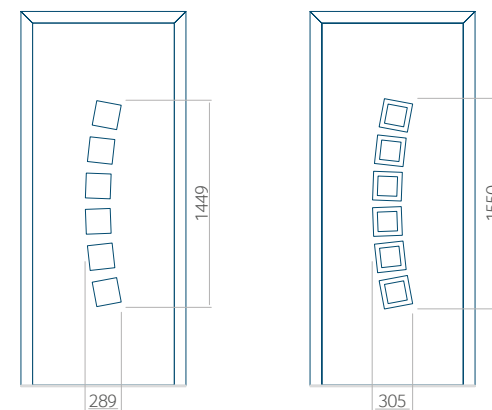

Minimale paneelafmetingen

PVC	ALU	WOOD
600x1650	600x1650	340x1400

Maximale paneelafmetingen

PVC	ALU	WOOD
900x2100	1100x2300	840x2240

Let op! Buitenaanzicht.
Het motief verandert niet tijdens het veranderen van de kant, waar de klink zit.