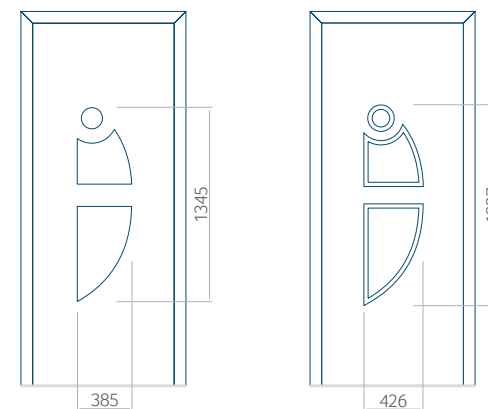

Onafhankelijk daarvan zijn de panelen verkrijgbaar in dikten van 24, 36 of 48 mm. De buitenkant van onze panelen maken wij of uit HPL-platen, uit PVC en aluminium of uit aluminium platen, naar gelang de wensen van de klant en de technische vereisten. HPL-platen worden beplakt met folie, aluminium platen worden gepoedercoat. Houten deurpanelen zijn verkrijgbaar met dikten van 24, 36 of 46 mm.

Minimale paneelafmetingen

PVC	ALU	WOOD
600x1650	600x1650	340x1400

Maximale paneelafmetingen

PVC	ALU	WOOD
900x2100	1100x2300	840x2240

Let op! Buitenaanzicht.
Het motief verandert niet tijdens het veranderen van de kant, waar de klink zit.