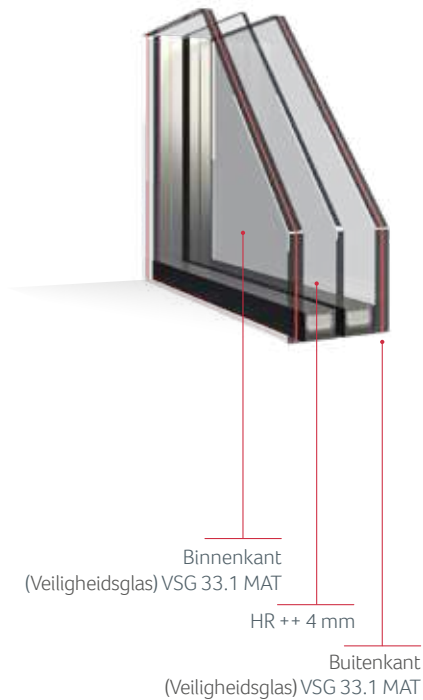

Paneel 24 mm

Paneel 36 mm

Paneel 48 mm

Bij elk glaspakket kan een sierruit uit ons aanbod worden toegepast.

EkoVitre

Glaspanelen

De tijdloze elegantie, eindeloze mogelijkheden met betrekking tot de vormen en de afwerking en steeds betere gebruikseigenschappen van glas zorgen voor belangstelling en trekken de aandacht van architecten over de hele wereld. Dit heeft ons ertoe bewogen, om een exclusieve, tijdloze lijn van deurpanelen te ontwikkelen, die wij EkoVire genoemd hebben.