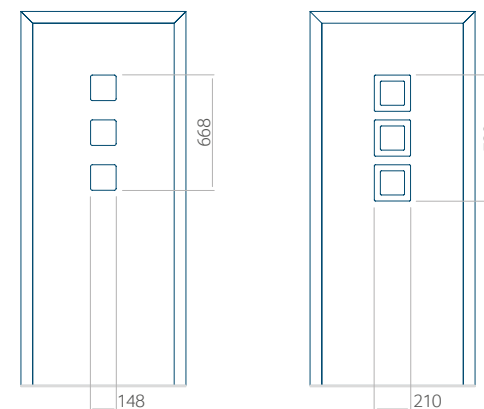

94 Paneelmodel

PVC	ALU	WOOD
●	●	●

Kleuren

AP/SAL	RAL	TEKNOS/RAL
●	●	●

Vulling

HPL	ALU	WOOD
●	●	●

INOX-versiering

PVC	ALU	WOOD
●	●	●

Minimale paneelafmetingen

PVC	ALU	WOOD
600x1650	600x1650	340x1400

Maximale paneelafmetingen

PVC	ALU	WOOD
900x2100	1100x2300	840x2240

Wij bieden panelen met twee soorten vulling aan: of uit poliurethaan schuim en multiplex (de PLUS-vulling) of uit geëxtrudeerd polystyreen (XPS) (de Classic-vulling).

Onafhankelijk daarvan zijn de panelen verkrijgbaar in dikten van 24, 36 of 48 mm. De buitenkant van onze panelen maken wij of uit HPL-platen, uit PVC en aluminium of uit aluminium platen, naar gelang de wensen van de klant en de technische vereisten. HPL-platen worden beplakt met folie, aluminium platen worden gepoedercoat. Houten deurpanelen zijn verkrijgbaar met dikten van 24, 36 of 46 mm.