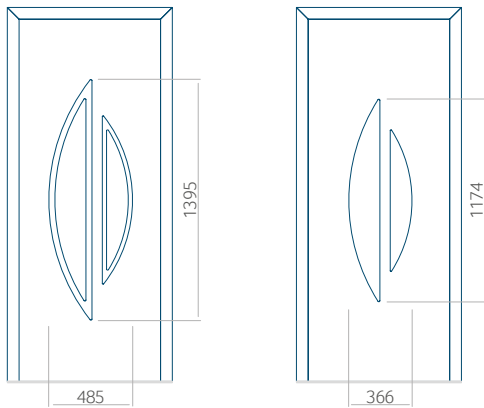

87 Paneelmodel

PVC	ALU	WOOD
●	●	●

Kleuren

AP/SAL	RAL	TEKNOS/RAL
●	●	●

Vulling

HPL	ALU	WOOD
●	●	●

INOX-versiering

PVC	ALU	WOOD
●	●	●

Minimale paneelafmetingen

PVC	ALU	WOOD
600x1650	600x1650	340x1400

Maximale paneelafmetingen

PVC	ALU	WOOD
900x2100	1100x2300	840x2240

Wij bieden panelen met twee soorten vulling aan: of uit poliurethaan schuim en multiplex (de PLUS-vulling) of uit geëxtrudeerd polystyreen (XPS) (de Classic-vulling).

Onafhankelijk daarvan zijn de panelen verkrijgbaar in dikten van 24, 36 of 48 mm. De buitenkant van onze panelen maken wij of uit HPL-platen, uit PVC en aluminium of uit aluminium platen, naar gelang de wensen van de klant en de technische vereisten. HPL-platen worden beplakt met folie, aluminium platen worden gepoedercoat. Houten deurpanelen zijn verkrijgbaar met dikten van 24, 36 of 46 mm.