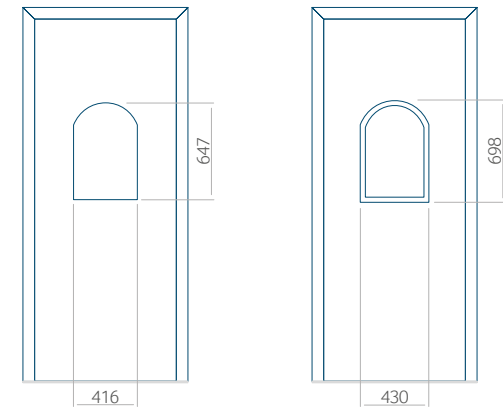

Onafhankelijk daarvan zijn de panelen verkrijgbaar in dikten van 24, 36 of 48 mm. De buitenkant van onze panelen maken wij of uit HPL-platen, uit PVC en aluminium of uit aluminium platen, naar gelang de wensen van de klant en de technische vereisten. HPL-platen worden beplakt met folie, aluminium platen worden geïmpregneerd. Houten deurpanelen zijn verkrijgbaar met dikten van 24, 36 of 46 mm.

Onafhankelijk daarvan zijn de panelen verkrijgbaar in dikten van 24, 36 of 48 mm. De buitenkant van onze panelen maken wij of uit HPL-platen, uit PVC en aluminium of uit aluminium platen, naar gelang de wensen van de klant en de technische vereisten. HPL-platen worden beplakt met folie, aluminium platen worden gepoedercoat. Houten deurpanelen zijn verkrijgbaar met dikten van 24, 36 of 46 mm.

Minimale paneelafmetingen

PVC	ALU	WOOD
600x1650	600x1650	340x1400

Maximale paneelafmetingen

PVC	ALU	WOOD
900x2100	1100x2300	840x2240

Let op! Buitenaanzicht.
 Het motief verandert niet tijdens het veranderen van de kant, waar de klink zit.