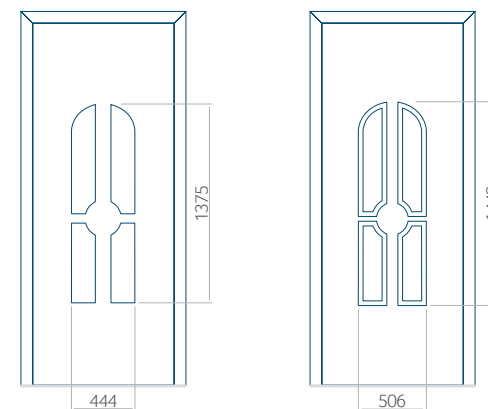

Onafhankelijk daarvan zijn de panelen verkrijgbaar in dikten van 24, 36 of 48 mm. De buitenkant van onze panelen maken wij of uit HPL-platen, uit PVC en aluminium of uit aluminium platen, naar gelang de wensen van de klant en de technische vereisten. HPL-platen worden beplakt met folie, aluminium platen worden gepoedercoat. Houten deurpanelen zijn verkrijgbaar met dikten van 24, 36 of 46 mm.

Minimale paneelafmetingen

PVC	ALU	WOOD
600x1650	600x1650	340x1400

Maximale paneelafmetingen

PVC	ALU	WOOD
900x2100	1100x2300	840x2240

Let op! Buitenaanzicht.
Het motief verandert niet tijdens het veranderen van de kant, waar de klink zit.