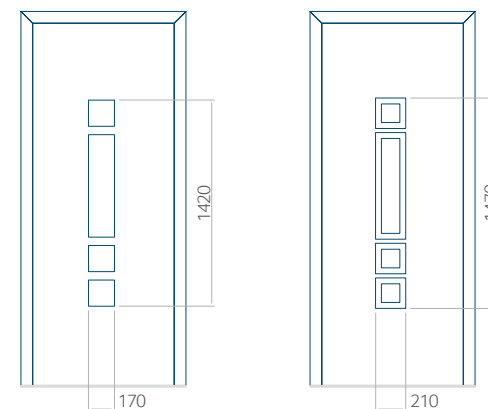

01 Paneelmodel

PVC	ALU	WOOD
☒	☒	☒

Kleuren

AP/SAL	RAL	TEKNOS/RAL
☒	☒	☒

Vulling

HPL	ALU	WOOD
☒	☒	☒

INOX-versiering

PVC	ALU	WOOD
☒	☒	☒

Minimale paneelafmetingen

PVC	ALU	WOOD
600x1650	600x1650	340x1400

Maximale paneelafmetingen

PVC	ALU	WOOD
900x2100	1100x2300	840x2240

Wij bieden panelen met twee soorten vulling aan: of uit poliurethaan schuim en multiplex (de PLUS-vulling) of uit geëxtrudeerd polystyreen (XPS) (de Classic-vulling).

Onafhankelijk daarvan zijn de panelen verkrijgbaar in dikten van 24, 36 of 48 mm. De buitenkant van onze panelen maken wij of uit HPL-platen, uit PVC en aluminium of uit aluminium platen, naar gelang de wensen van de klant en de technische vereisten. HPL-platen worden beplakt met folie, aluminium platen worden gepoedercoat. Houten deurpanelen zijn verkrijgbaar met dikten van 24, 36 of 46 mm.