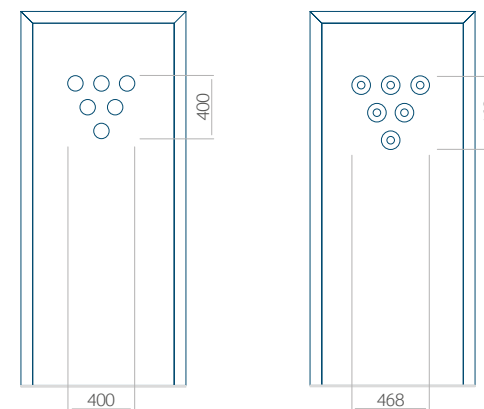

76 Paneelmodel

PVC	ALU	WOOD
●	●	●

Kleuren

AP/SAL	RAL	TEKNOS/RAL
●	●	●

Vulling

HPL	ALU	WOOD
●	●	●

INOX-versiering

PVC	ALU	WOOD
●	●	●

Minimale paneelafmetingen

PVC	ALU	WOOD
600x1650	600x1650	340x1400

Maximale paneelafmetingen

PVC	ALU	WOOD
900x2100	1100x2300	840x2240

Wij bieden panelen met twee soorten vulling aan: of uit poliurethaan schuim en multiplex (de PLUS-vulling) of uit geëxtrudeerd polystyreen (XPS) (de Classic-vulling).

Onafhankelijk daarvan zijn de panelen verkrijgbaar in dikten van 24, 36 of 48 mm. De buitenkant van onze panelen maken wij of uit HPL-platen, uit PVC en aluminium of uit aluminium platen, naar gelang de wensen van de klant en de technische vereisten. HPL-platen worden beplakt met folie, aluminium platen worden gepoedercoat. Houten deurpanelen zijn verkrijgbaar met dikten van 24, 36 of 46 mm.