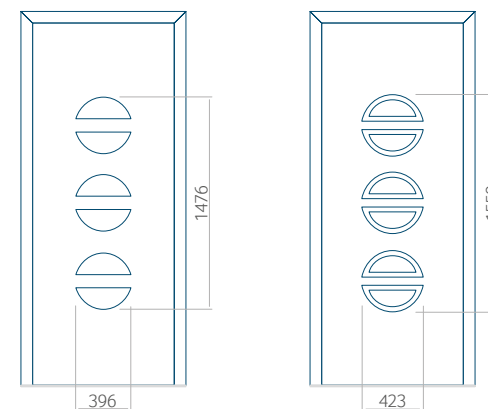

13 Paneelmodel

PVC	ALU	WOOD
☒	☒	☒

Kleuren

AP/SAL	RAL	TEKNOS/RAL
☒	☒	☒

Vulling

HPL	ALU	WOOD
☒	☒	☒

INOX-versiering

PVC	ALU	WOOD
☒	☒	☐

Minimale paneelafmetingen

PVC	ALU	WOOD
600x1650	600x1650	340x1400

Maximale paneelafmetingen

PVC	ALU	WOOD
900x2100	1100x2300	840x2240

Wij bieden panelen met twee soorten vulling aan: of uit poliurethaan schuim en multiplex (de PLUS-vulling) of uit geëxtrudeerd polystyreen (XPS) (de Classic-vulling).

Onafhankelijk daarvan zijn de panelen verkrijgbaar in dikten van 24, 36 of 48 mm. De buitenkant van onze panelen maken wij of uit HPL-platen, uit PVC en aluminium of uit aluminium platen, naar gelang de wensen van de klant en de technische vereisten. HPL-platen worden beplakt met folie, aluminium platen worden geïmpregneerd. Houten deurpanelen zijn verkrijgbaar met dikten van 24, 36 of 46 mm.