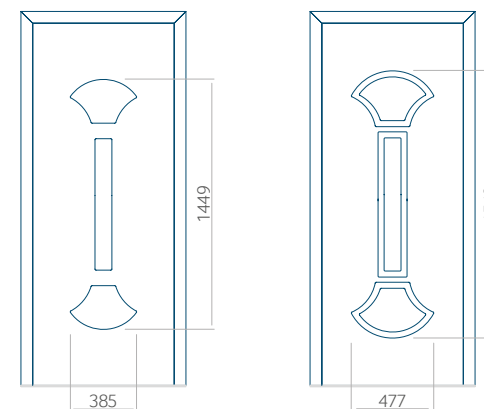

81 Paneelmodel

PVC	ALU	WOOD
☒	☒	☐

Kleuren

AP/SAL	RAL	TEKNOS/RAL
☒	☒	☐

Vulling

HPL	ALU	WOOD
☒	☒	☐

INOX-versiering

PVC	ALU	WOOD
☒	☒	☐

Minimale paneelafmetingen

PVC	ALU	WOOD
600x1650	600x1650	☐

Maximale paneelafmetingen

PVC	ALU	WOOD
900x2100	1100x2300	☐

Wij bieden panelen met twee soorten vulling aan: of uit poliurethaan schuim en multiplex (de PLUS-vulling) of uit geëxtrudeerd polystyreen (XPS) (de Classic-vulling).

Onafhankelijk daarvan zijn de panelen verkrijgbaar in dikten van 24, 36 of 48 mm. De buitenkant van onze panelen maken wij of uit HPL-platen, uit PVC en aluminium of uit aluminium platen, naar gelang de wensen van de klant en de technische vereisten. HPL-platen worden beplakt met folie, aluminium platen worden gepondercoat. Houten deurpanelen zijn verkrijgbaar met dikten van 24, 36 of 46 mm.