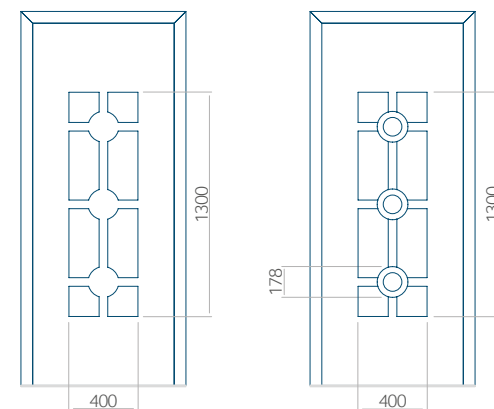

Onafhankelijk daarvan zijn de panelen verkrijgbaar in dikten van 24, 36 of 48 mm. De buitenkant van onze panelen maken wij of uit HPL-platen, uit PVC en aluminium of uit aluminium platen, naar gelang de wensen van de klant en de technische vereisten. HPL-platen worden beplakt met folie, aluminium platen worden gepoedercoat. Houten deurpanelen zijn verkrijgbaar met dikten van 24, 36 of 46 mm.