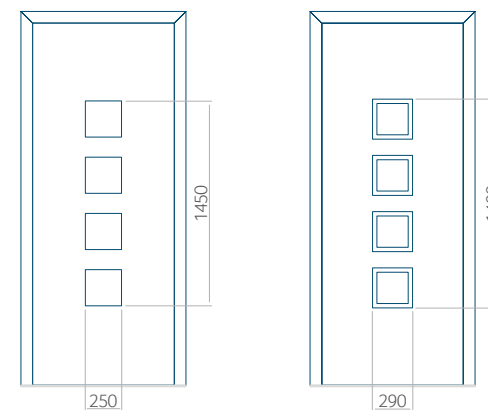

25 Paneelmodel

PVC	ALU	WOOD
☒	☒	☒

Kleuren

AP/SAL	RAL	TEKNOS/RAL
☒	☒	☒

Vulling

HPL	ALU	WOOD
☒	☒	☒

INOX-versiering

PVC	ALU	WOOD
☒	☒	☒

Minimale paneelafmetingen

PVC	ALU	WOOD
600x1650	600x1650	340x1400

Maximale paneelafmetingen

PVC	ALU	WOOD
900x2100	1100x2300	840x2240

Wij bieden panelen met twee soorten vulling aan: of uit poliurethaan schuim en multiplex (de PLUS-vulling) of uit geëxtrudeerd polystyreen (XPS) (de Classic-vulling).

Onafhankelijk daarvan zijn de panelen verkrijgbaar in dikten van 24, 36 of 48 mm. De buitenkant van onze panelen maken wij of uit HPL-platen, uit PVC en aluminium of uit aluminium platen, naar gelang de wensen van de klant en de technische vereisten. HPL-platen worden beplakt met folie, aluminium platen worden gepoedercoat. Houten deurpanelen zijn verkrijgbaar met dikten van 24, 36 of 46 mm.