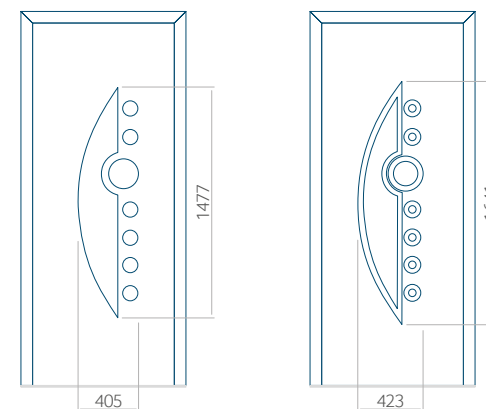

Onafhankelijk daarvan zijn de panelen verkrijgbaar in dikten van 24, 36 of 48 mm. De buitenkant van onze panelen maken wij of uit HPL-platen, uit PVC en aluminium of uit aluminium platen, naar gelang de wensen van de klant en de technische vereisten. HPL-platen worden beplakt met folie, aluminium platen worden gepoedercoat. Houten deurpanelen zijn verkrijgbaar met dikten van 24, 36 of 46 mm.

Minimale paneelafmetingen

PVC	ALU	WOOD
600x1650	600x1650	340x1400

Maximale paneelafmetingen

PVC	ALU	WOOD
900x2100	1100x2300	840x2240

Let op! Buitenaanzicht.
Het motief verandert niet tijdens het veranderen van de kant, waar de klink zit.