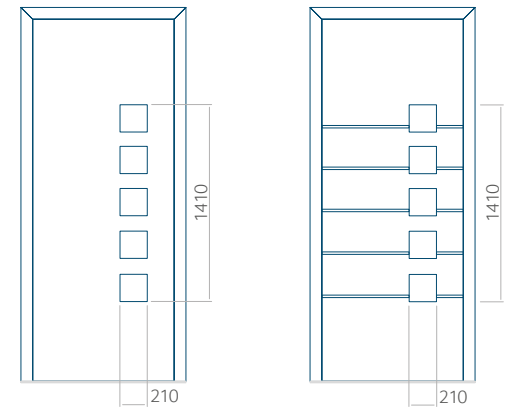

50 Paneelmodel

PVC	ALU	WOOD
☒	☒	☒

Kleuren

AP/SAL	RAL	TEKNOS/RAL
☒	☒	☒

Vulling

HPL	ALU	WOOD
☒	☒	☒

INOX-versiering

PVC	ALU	WOOD
☒	☒	☐

Minimale paneelafmetingen

PVC	ALU	WOOD
600x1650	600x1650	340x1400

Maximale paneelafmetingen

PVC	ALU	WOOD
900x2100	1100x2300	840x2240

Wij bieden panelen met twee soorten vulling aan: of uit poliurethaan schuim en multiplex (de PLUS-vulling) of uit geëxtrudeerd polystyreen (XPS) (de Classic-vulling).

Onafhankelijk daarvan zijn de panelen verkrijgbaar in dikten van 24, 36 of 48 mm. De buitenkant van onze panelen maken wij of uit HPL-platen, uit PVC en aluminium of uit aluminium platen, naar gelang de wensen van de klant en de technische vereisten. HPL-platen worden beplakt met folie, aluminium platen worden gepoedercoat. Houten deurpanelen zijn verkrijgbaar met dikten van 24, 36 of 46 mm.