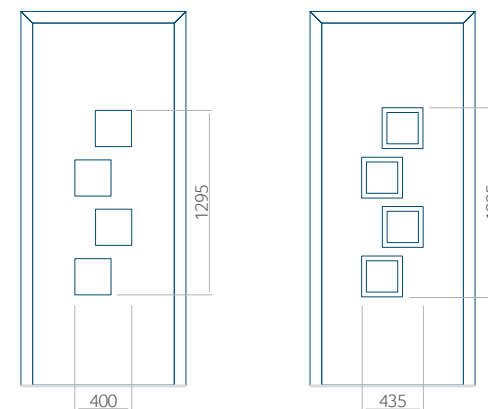

18 Paneelmodel

PVC	ALU	WOOD
☒	☒	☒

Kleuren

AP/SAL	RAL	TEKNOS/RAL
☒	☒	☒

Vulling

HPL	ALU	WOOD
☒	☒	☒

INOX-versiering

PVC	ALU	WOOD
☒	☒	☒

Minimale paneelafmetingen

PVC	ALU	WOOD
600x1650	600x1650	340x1400

Maximale paneelafmetingen

PVC	ALU	WOOD
900x2100	1100x2300	840x2240

Wij bieden panelen met twee soorten vulling aan: of uit poliurethaan schuim en multiplex (de PLUS-vulling) of uit geëxtrudeerd polystyreen (XPS) (de Classic-vulling).

Onafhankelijk daarvan zijn de panelen verkrijgbaar in dikten van 24, 36 of 48 mm. De buitenkant van onze panelen maken wij of uit HPL-platen, uit PVC en aluminium of uit aluminium platen, naar gelang de wensen van de klant en de technische vereisten. HPL-platen worden beplakt met folie, aluminium platen worden gepoedercoat. Houten deurpanelen zijn verkrijgbaar met dikten van 24, 36 of 46 mm.