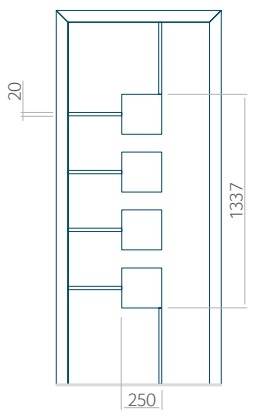

63 Paneelmodel

PVC	ALU	WOOD
☒	☒	☐

Kleuren

AP/SAL	RAL	TEKNOS/RAL
☒	☒	☐

Vulling

HPL	ALU	WOOD
☒	☒	☐

INOX-versiering

PVC	ALU	WOOD
☒	☒	☐

Minimale paneelafmetingen

PVC	ALU	WOOD
600x1650	600x1650	☐