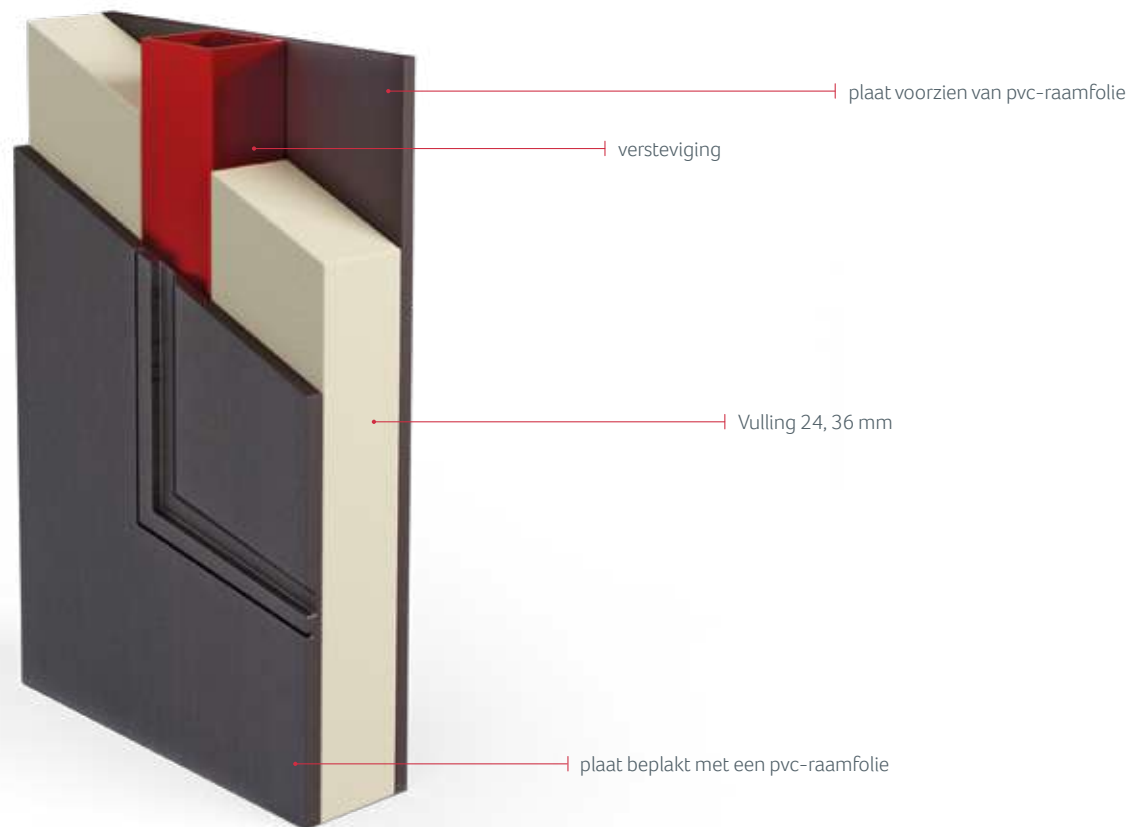

Deze panelen zijn gemaakt uit speciale HIDROFUGO-Finsa bouwplaten, die bestendig zijn tegen weersomstandigheden, en Kleiberit lijm (thermische bestendigheid -40 – 130°C). Binnenin hebben ze een plaat uit poliurethaan schuim. Aan de buitenkant zijn deze panelen afgewerkt met een Renolit- of met een Hornschuh-folie.

- warmteoverdrachtscoëfficiënt 0,74^{**} (gecertificeerd) W/(m²•K)
- beglazing [24 mm] U= 1,0 W/(m²•K)
- binnenvulling uit poliurethaan schuim* λ = 0,022 W/(m²•K)
- binnen- en buitenlaag van HIDROFUGO-plaat – 6 mm
- paneeldikte 36 mm en 48 mm

* de dikte van de plaat uit poliurethaan schuim bedraagt 24mm bij panelen met een dikte van 36mm, respectievelijk 36mm bij panelen met een dikte van 48mm

** vol paneel zonder beglazing