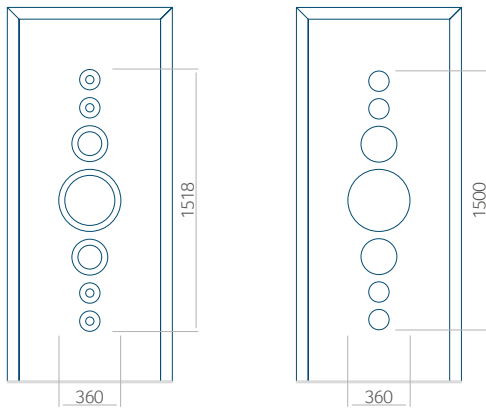

Onafhankelijk daarvan zijn de panelen verkrijgbaar in dikten van 24, 36 of 48 mm. De buitenkant van onze panelen maken wij of uit HPL-platen, uit PVC en aluminium of uit aluminium platen, naar gelang de wensen van de klant en de technische vereisten. HPL-platen worden beplakt met folie, aluminium platen worden gepoedercoat. Houten deurpanelen zijn verkrijgbaar met dikten van 24, 36 of 46 mm.