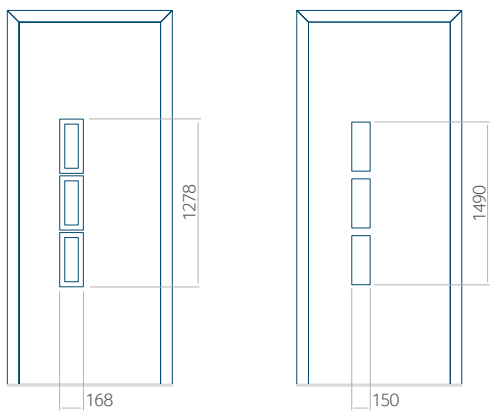

Minimale paneelafmetingen

PVC	ALU	WOOD
600x1650	600x1650	<input type="radio"/>

Maximale paneelafmetingen

PVC	ALU	WOOD
900x2100	1100x2300	<input type="radio"/>

Wij bieden panelen met twee soorten vulling aan: of uit poliurethaan schuim en multiplex (de PLUS-vulling) of uit geëxtrudeerd polystyreen (XPS) (de Classic-vulling).

Onafhankelijk daarvan zijn de panelen verkrijgbaar in dikten van 24, 36 of 48 mm. De buitenkant van onze panelen maken wij of uit HPL-platen, uit PVC en aluminium of uit aluminium platen, naar gelang de wensen van de klant en de technische vereisten. HPL-platen worden beplakt met folie, aluminium platen worden gepoedercoat. Houten deurpanelen zijn verkrijgbaar met dikten van 24, 36 of 46 mm.