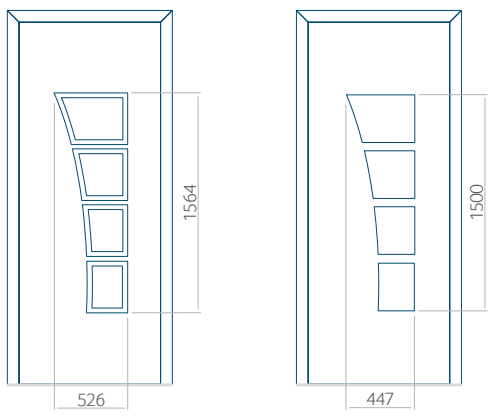

52 Paneelmodel

PVC	ALU	WOOD
☒	☒	☒

Kleuren

AP/SAL	RAL	TEKNOS/RAL
☒	☒	☒

Vulling

HPL	ALU	WOOD
☒	☒	☒

INOX-versiering

PVC	ALU	WOOD
☒	☒	☐

Minimale paneelafmetingen

PVC	ALU	WOOD
600x1650	600x1650	340x1400