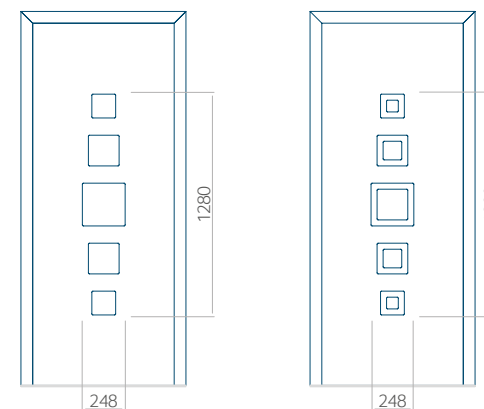

106 Paneelmodel

PVC	ALU	WOOD
☒	☒	☒

Kleuren

AP/SAL	RAL	TEKNOS/RAL
☒	☒	☒

Vulling

HPL	ALU	WOOD
☒	☒	☒

INOX-versiering

PVC	ALU	WOOD
☒	☒	☒

Minimale paneelafmetingen

PVC	ALU	WOOD
600x1650	600x1650	340x1400

Maximale paneelafmetingen

PVC	ALU	WOOD
900x2100	1100x2300	840x2240

Wij bieden panelen met twee soorten vulling aan: of uit poliurethaan schuim en multiplex (de PLUS-vulling) of uit geëxtrudeerd polystyreen (XPS) (de Classic-vulling).

Onafhankelijk daarvan zijn de panelen verkrijgbaar in dikten van 24, 36 of 48 mm. De buitenkant van onze panelen maken wij of uit HPL-platen, uit PVC en aluminium of uit aluminium platen, naar gelang de wensen van de klant en de technische vereisten. HPL-platen worden beplakt met folie, aluminium platen worden gepoedercoat. Houten deurpanelen zijn verkrijgbaar met dikten van 24, 36 of 46 mm.