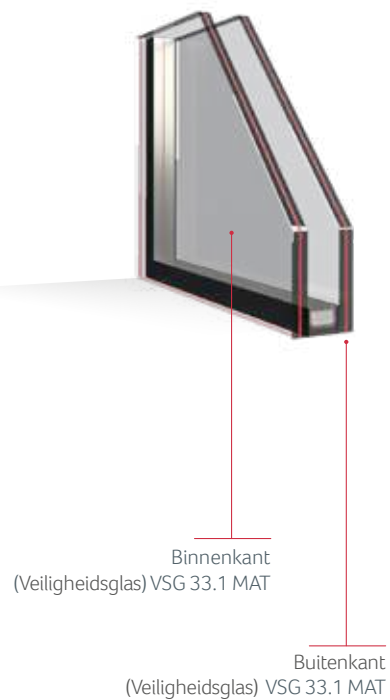

Paneel 24 mm

Paneel 36 mm

Paneel 48 mm

Bij elk glaspakket kan een sierruit uit ons aanbod worden toegepast.

EkoVitre

Glaspanelen

De tijdloze elegantie, eindeloze mogelijkheden met betrekking tot de vormen en de afwerking en steeds betere gebruikseigenschappen van glas zorgen voor belangstelling en trekken de aandacht van architecten over de hele wereld. Dit heeft ons ertoe bewogen, om een exclusieve, tijdloze lijn van deurpanelen te ontwikkelen, die wij EkoVire genoemd hebben.