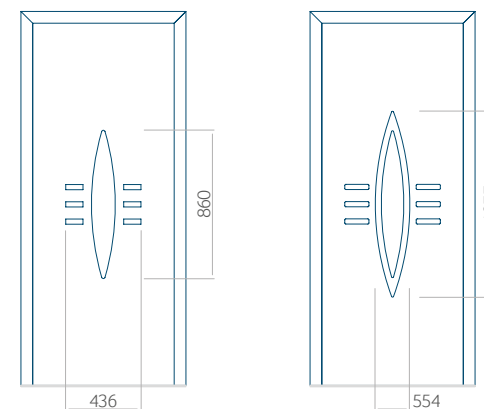

97 Paneelmodel

PVC	ALU	WOOD
☒	☒	☐

Kleuren

AP/SAL	RAL	TEKNOS/RAL
☒	☒	☐

Vulling

HPL	ALU	WOOD
☒	☒	☐

INOX-versiering

PVC	ALU	WOOD
☒	☒	☐

Minimale paneelafmetingen

PVC	ALU	WOOD
600x1650	600x1650	☐

Maximale paneelafmetingen

PVC	ALU	WOOD
900x2100	1100x2300	☐

Wij bieden panelen met twee soorten vulling aan: of uit poliurethaan schuim en multiplex (de PLUS-vulling) of uit geëxtrudeerd polystyreen (XPS) (de Classic-vulling).

Onafhankelijk daarvan zijn de panelen verkrijgbaar in dikten van 24, 36 of 48 mm. De buitenkant van onze panelen maken wij of uit HPL-platen, uit PVC en aluminium of uit aluminium platen, naar gelang de wensen van de klant en de technische vereisten. HPL-platen worden beplakt met folie, aluminium platen worden gepoedercoat. Houten deurpanelen zijn verkrijgbaar met dikten van 24, 36 of 46 mm.