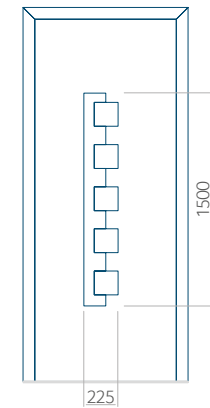

60 Paneelmodel

PVC	ALU	WOOD
☒	☒	☐

Kleuren

AP/SAL	RAL	TEKNOS/RAL
☒	☒	☐

Vulling

HPL	ALU	WOOD
☒	☒	☐

INOX-versiering

PVC	ALU	WOOD
☒	☒	☐

Minimale paneelafmetingen

PVC	ALU	WOOD
-x1650	-x1650	☐

Maximale paneelafmetingen

PVC	ALU	WOOD
900x2100	1100x2300	☐

Wij bieden panelen met twee soorten vulling aan: of uit poliurethaan schuim en multiplex (de PLUS-vulling) of uit geëxtrudeerd polystyreen (XPS) (de Classic-vulling).

Onafhankelijk daarvan zijn de panelen verkrijgbaar in dikten van 24, 36 of 48 mm. De buitenkant van onze panelen maken wij of uit HPL-platen, uit PVC en aluminium of uit aluminium platen, naar gelang de wensen van de klant en de technische vereisten. HPL-platen worden beplakt met folie, aluminium platen worden gepoedercoat. Houten deurpanelen zijn verkrijgbaar met dikten van 24, 36 of 46 mm.