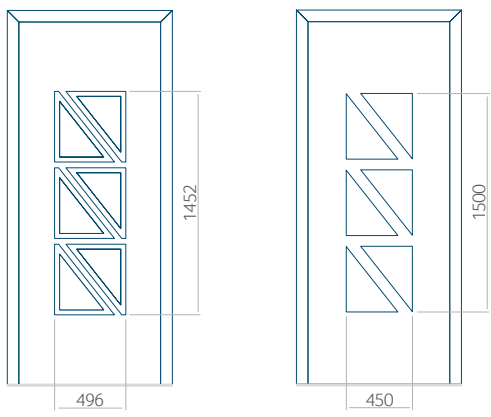

Onafhankelijk daarvan zijn de panelen verkrijgbaar in dikten van 24, 36 of 48 mm. De buitenkant van onze panelen maken wij of uit HPL-platen, uit PVC en aluminium of uit aluminium platen, naar gelang de wensen van de klant en de technische vereisten. HPL-platen worden beplakt met folie, aluminium platen worden gepoedercoat. Houten deurpanelen zijn verkrijgbaar met dikten van 24, 36 of 46 mm.

INOX-versiering

PVC	ALU	WOOD
<input checked="" type="radio"/>	<input checked="" type="radio"/>	<input type="radio"/>

Minimale paneelafmetingen

PVC	ALU	WOOD
600x1650	600x1650	<input type="radio"/>

Maximale paneelafmetingen