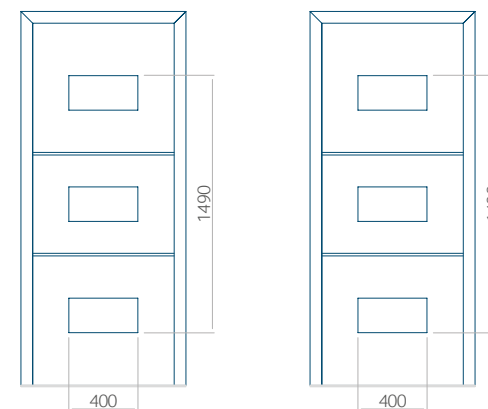

99 Paneelmodel

PVC	ALU	WOOD
☒	☒	☒

Kleuren

AP/SAL	RAL	TEKNOS/RAL
☒	☒	☒

Vulling

HPL	ALU	WOOD
☒	☒	☒

INOX-versiering

PVC	ALU	WOOD
☒	☒	☒

Minimale paneelafmetingen

PVC	ALU	WOOD
600x1650	600x1650	340x1400

Maximale paneelafmetingen

PVC	ALU	WOOD
900x2100	1100x2300	840x2240

Wij bieden panelen met twee soorten vulling aan: of uit poliurethaan schuim en multiplex (de PLUS-vulling) of uit geëxtrudeerd polystyreen (XPS) (de Classic-vulling).

Onafhankelijk daarvan zijn de panelen verkrijgbaar in dikten van 24, 36 of 48 mm. De buitenkant van onze panelen maken wij of uit HPL-platen, uit PVC en aluminium of uit aluminium platen, naar gelang de wensen van de klant en de technische vereisten. HPL-platen worden beplakt met folie, aluminium platen worden gepoedercoat. Houten deurpanelen zijn verkrijgbaar met dikten van 24, 36 of 46 mm.