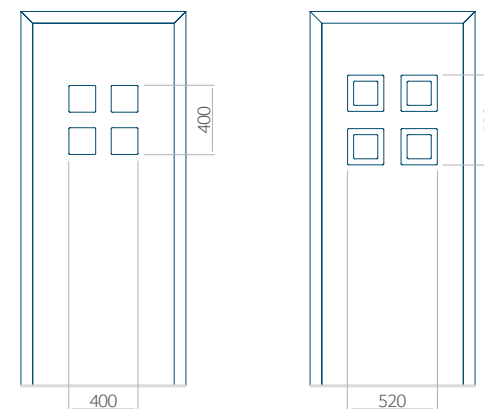

Minimale paneelafmetingen

PVC	ALU	WOOD
600x1650	600x1650	340x1400

Maximale paneelafmetingen

PVC	ALU	WOOD
900x2100	1100x2300	840x2240

Let op! Buitenaanzicht.

Het motief verandert niet tijdens het veranderen van de kant, waar de klink zit.