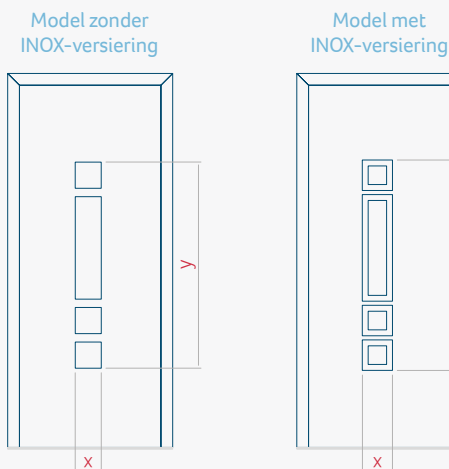

x, y – afmetingen van het model met of zonder aangebrachte INOX-versiering

Uit welk materiaal kan het gekozen model gemaakt worden

PVC	ALU	WOOD
●	●	●

In de kleuren van welk kleurenpalet kan het gekozen model gemaakt worden

AP/SAL	RAL	TEKNOS/RAL
●	●	●

Type vulling van het bepaalde model

HPL	ALU	WOOD
●	●	●

Is het mogelijk om INOX-sierlijsten aan te brengen

PVC	ALU	WOOD
○	●	●

Minimale afmetingen van het paneel bij een bepaald model

PVC	ALU	WOOD
-	-	-

Maximale afmetingen van het paneel bij een bepaald model

PVC	ALU	WOOD
-	-	-

Gegevens voor een bepaalde soort paneel

- - kan niet worden gerealiseerd
- - kan wel worden gerealiseerd