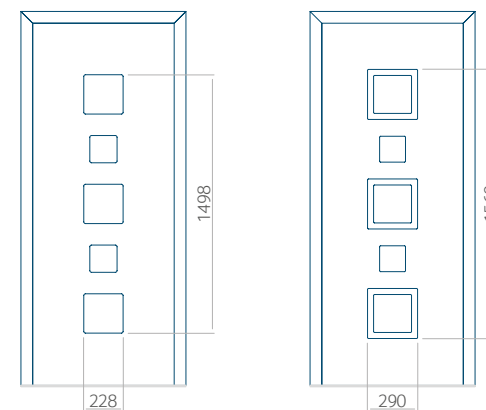

95 Paneelmodel

PVC	ALU	WOOD
☒	☒	☒

Kleuren

AP/SAL	RAL	TEKNOS/RAL
☒	☒	☒

Vulling

HPL	ALU	WOOD
☒	☒	☒

INOX-versiering

PVC	ALU	WOOD
☒	☒	☒

Minimale paneelafmetingen

PVC	ALU	WOOD
600x1650	600x1650	340x1400

Maximale paneelafmetingen

PVC	ALU	WOOD
900x2100	1100x2300	840x2240

Wij bieden panelen met twee soorten vulling aan: of uit poliurethaan schuim en multiplex (de PLUS-vulling) of uit geëxtrudeerd polystyreen (XPS) (de Classic-vulling).

Onafhankelijk daarvan zijn de panelen verkrijgbaar in dikten van 24, 36 of 48 mm. De buitenkant van onze panelen maken wij of uit HPL-platen, uit PVC en aluminium of uit aluminium platen, naar gelang de wensen van de klant en de technische vereisten. HPL-platen worden beplakt met folie, aluminium platen worden gepoedercoat. Houten deurpanelen zijn verkrijgbaar met dikten van 24, 36 of 46 mm.